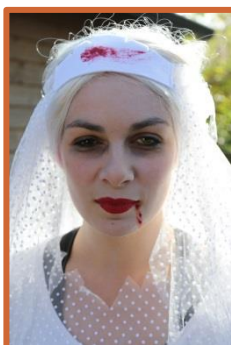

LA BOISSIÈRE DU DORÉ

# HALLOWEEN AU ZOO 29-30-31 OCTOBRE 2017

## Drôles de gamelles !

Au cours de ces trois journées, les soigneurs du Zoo de La Boissière distribueront des citrouilles surprises aux animaux. Leurs rations alimentaires seront ainsi cachées dans des citrouilles préalablement vidées. Des trous leur permettront d'atteindre la nourriture. Cet enrichissement alimentaire est une excellente occupation pour les pensionnaires du parc !

## Le cluezoo

Les enfants devront résoudre une enquête dans le zoo : une série de crimes odieux a été commise le 31 octobre 2016, aux alentours de 22h. Cinq personnes sont suspectées : le clown, le vampire, la sorcière, la poupée et la momie. Quatre indices sont répartis dans le zoo et permettront d'innocenter 4 suspects. Une fois le coupable trouvé, les enfants devront découvrir le lieu et l'arme des crimes grâce à un jeu de pistes. Une fois l'enquête résolue, rdv autour du chaudron magique (restaurant) pour récupérer des bonbons (sans huile de palme évidemment !).